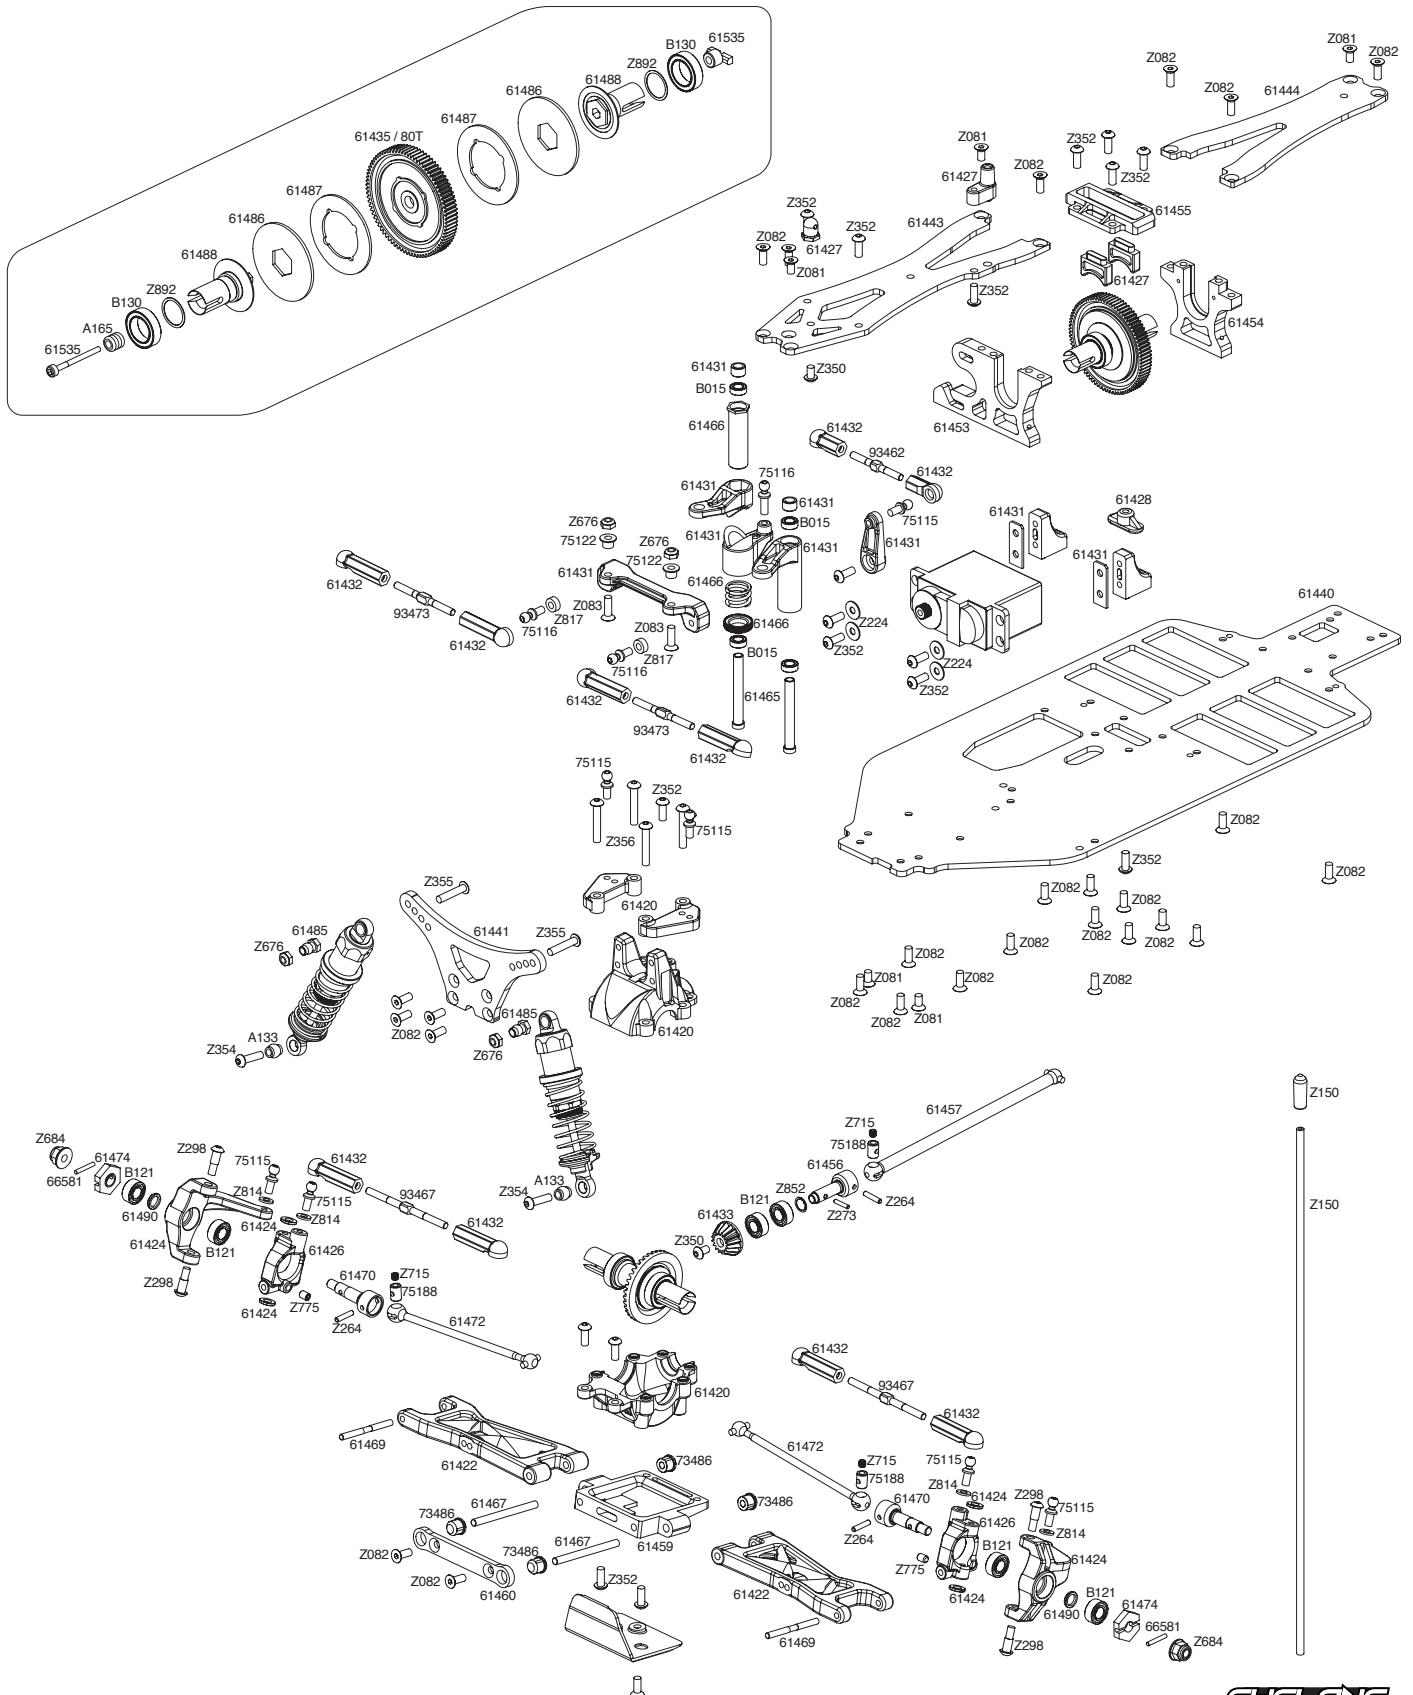

CYCLONE D4 COMPETITION 4WD BUGGY KIT

サイクロン D4 コンペティション 4WD バギーキット 展開図

CYCLONE D4 COMPETITION 4WD BUGGY KIT

サイクロン D4 コンペティション 4WD バギーキット 展開図

Front Vorne Avant
フロント

- 61480
- 61432
- 6816
- 61476
- 61498
- 61484
- Z661
- 61429
- Z242
- 61481
- 61497
- 61478
- 6820
- 61483
- 6820
- 61483
- 61478
- A044
- 61503
- 61432
- 61432

Rear Hinten Arrière
リア

- 61480
- 61432
- 6816
- 61477
- 61498
- 61484
- Z661
- 61429
- Z242
- Z813
- Z814
- 61482
- 61497
- 61478
- 6820
- 61483
- 6820
- 61483
- 61478
- 61432
- 61432