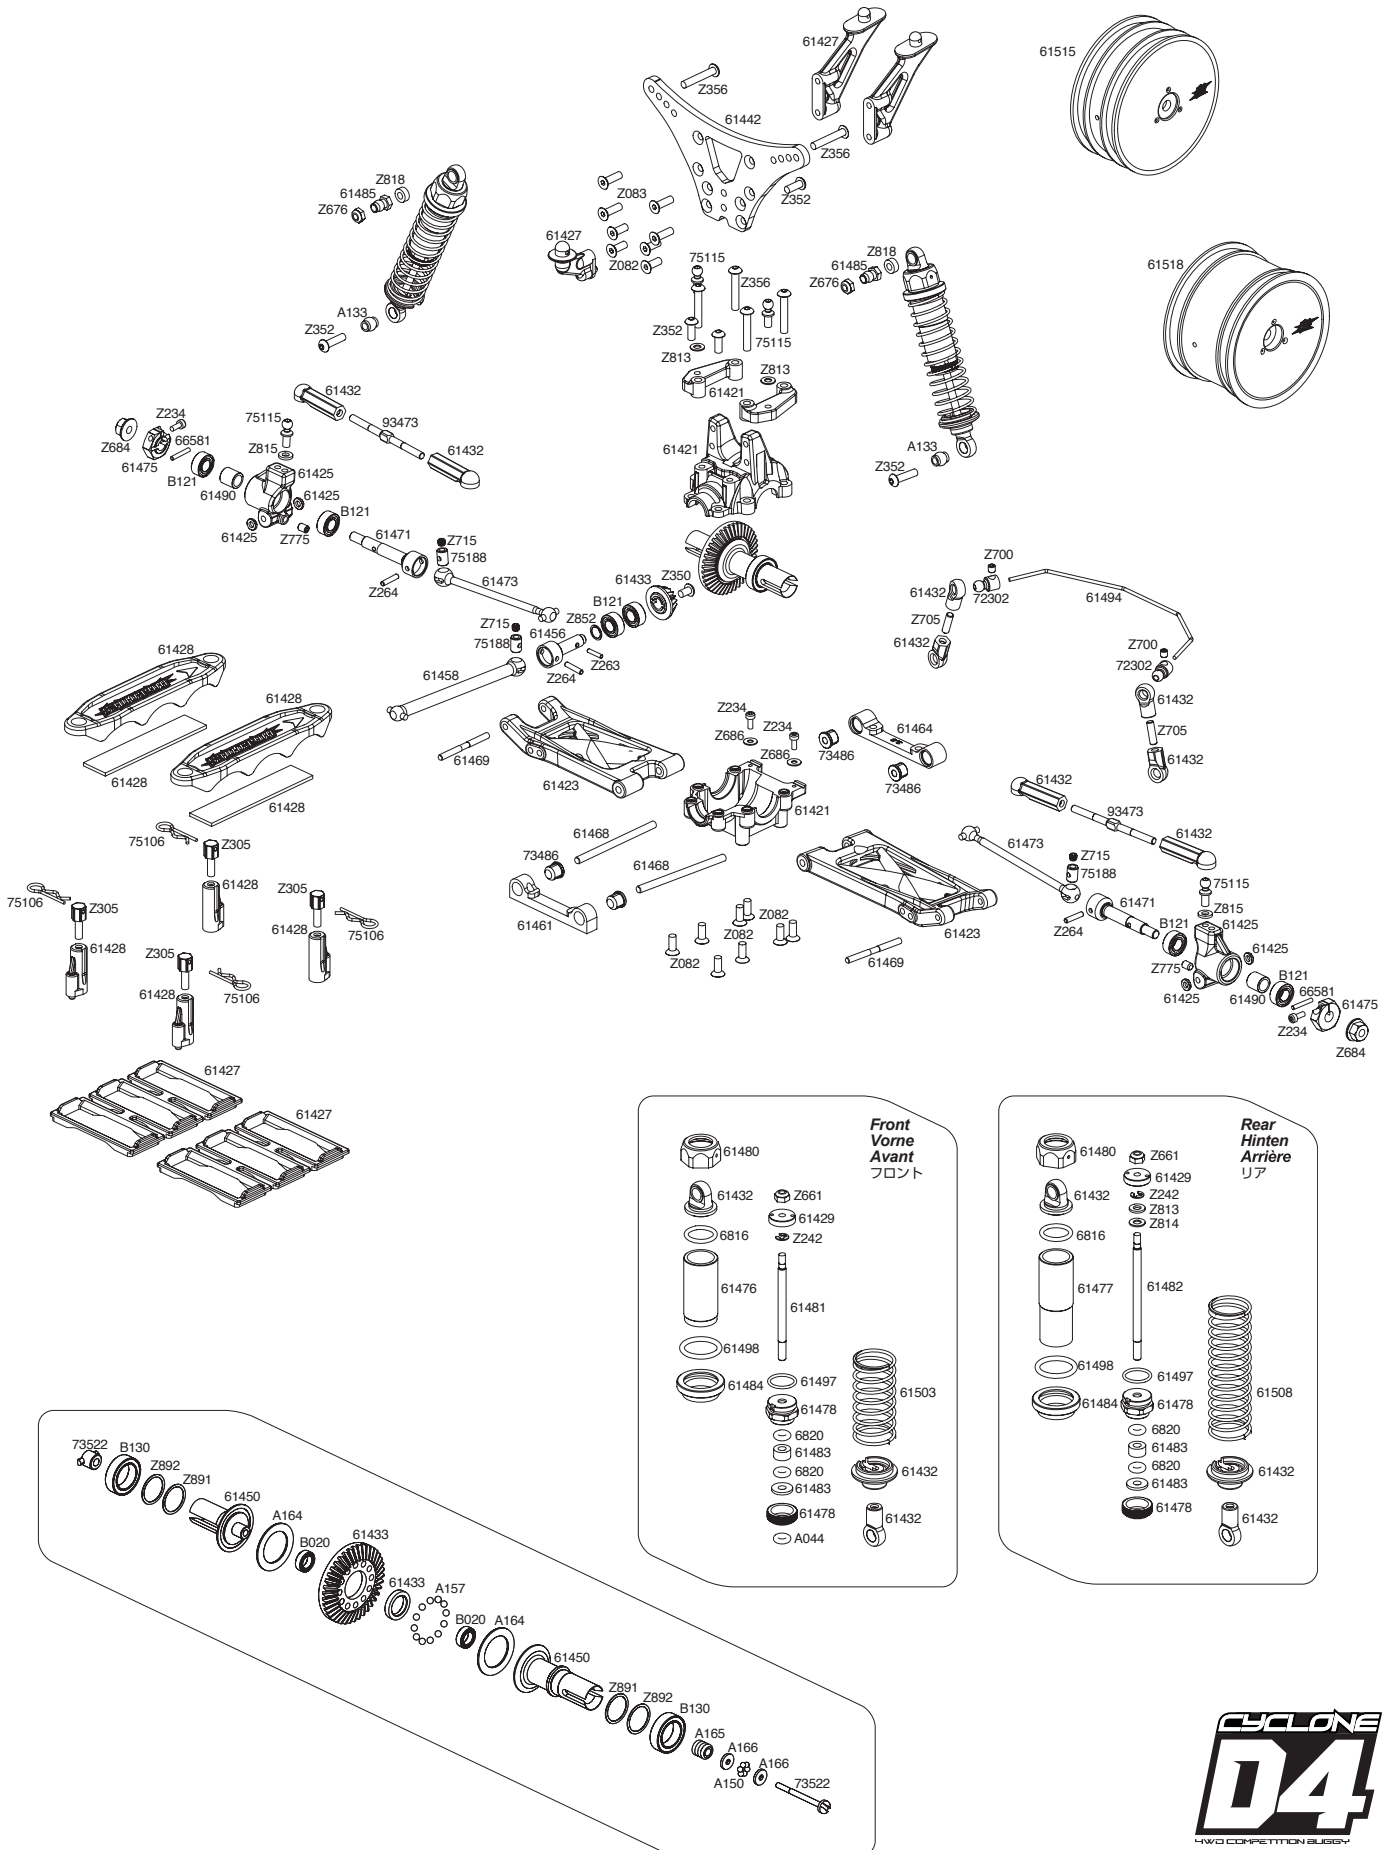

CYCLONE D4 COMPETITION 4WD BUGGY KIT

サイクロン D4 コンペティション 4WD バギーキット 展開図

CYCLONE D4 COMPETITION 4WD BUGGY KIT

サイクロン D4 コンペティション 4WD バギーキット 展開図

Front Vorne Avant
フロント

- 61480
- 61432
- 6816
- 61476
- 61498
- 61484
- Z661
- 61429
- Z242
- 61481
- 61497
- 61478
- 6820
- 61483
- 6820
- 61483
- 61478
- A044
- 61503
- 61432
- 61432

Rear Hinten Arrière
リア

- 61480
- 61432
- 6816
- 61477
- 61498
- 61484
- Z661
- 61429
- Z242
- Z813
- Z814
- 61482
- 61497
- 61478
- 6820
- 61483
- 6820
- 61483
- 61478
- 61432
- 61432